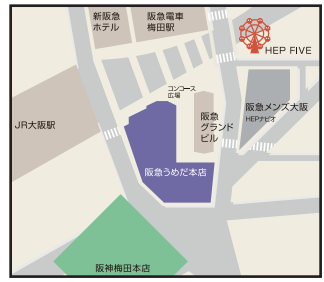

関西最大級

第6回私立小学校進学相談会

関西私立小学校展

私立小学校の個別相談ブースが一堂に集結!

学校の先生に
直接相談して
みませんか?

兵庫県 (兵庫県私立小学校連合会名簿順)

- 雲雀丘学園小学校
- 関西学院初等部
- 小林聖心女子学院小学校
- 百合学院小学校
- 甲子園学院小学校
- 仁川学院小学校
- 甲南小学校
- 神戸海星女子学院小学校
- 須磨浦小学校
- 愛徳学園小学校

奈良県 (西日本私立小学校連合会名簿順)

- 帝塚山小学校
- 奈良育英小学校
- 奈良学園小学校
- 近畿大学附属小学校
- 天理小学校**
- 智辯学園奈良カレッジ小学部*

京都府

- 京都聖母学院小学校*

大阪府 (50音順)

- 追手門学院小学校
- 大阪信愛女学院小学校
- 大阪聖母学院小学校
- 関西創価小学校*
- 関西大学初等部
- 建国小学校*
- 賢明学院小学校
- 金剛学園小学校*
- 四條畷学園小学校
- 四天王寺学園小学校
- 城星学園小学校
- 城南学園小学校
- 聖母被昇天学院小学校
- 帝塚山学院小学校
- はつしば学園小学校
- PL学園小学校*
- 箕面自由学園小学校

* 資料配布のみの参加
** パンフレットへの情報掲載のみ

資料参加校、パンフレット掲載校の個別相談会はありません。
参加校は平成28年2月15日現在の予定です。本年度の参加校につきましては、
下記のウェブサイト特設ページにてご確認ください。

4/17日

午前 10:30 ~ 午後 5:00
阪急うめだ本店9階
阪急うめだホール

個別進学相談会
入場無料 / 予約不要

阪急うめだ本店 ども服

詳しい内容は阪急うめだ本店ども服のホームページにて

同時開催 在校生による特別発表会 参加予定校 (会場: 阪急うめだ本店9階 祝祭広場)
大阪信愛女学院小学校 / 賢明学院小学校 / 四天王寺学園小学校 / 須磨浦小学校 /
はつしば学園小学校 / 箕面自由学園小学校 / 百合学院小学校
(記載は50音順)
※掲載校は 2016年2月15日現在の予定です。当日の開催内容・時間帯につきましては、阪急百貨店ホームページにて事前にご確認ください。